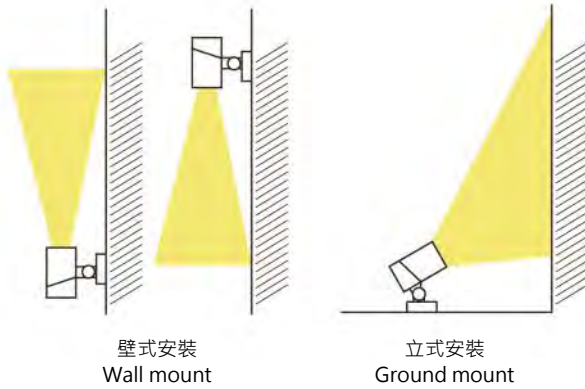

LED 投光燈

JAR

JC1A series

優美的低眩光 LED 燈具，既節能又能降低光害產生，提供多種瓦數，並具角度刻盤可精確調整投射角度及方向，是燈光設計規劃的最好選擇。

Our JC1A series spotlight is best for facade, squares and landscape.

燈體 | 壓鑄鋁
 燈罩 | 強化玻璃
 防護等級 | IP65

Luminaire | Die casting aluminium
 Lamp cover | Tempered glass
 Protection class | IP65

Website

65W

35W

16W

安裝方式 Installation method :

旋轉角度 Rotation angle :

光源 Light source	瓦數 Wattage	額定電壓 Voltage	色溫 CCT	光通量 Luminous flux	發光角度 Beam angle
LED	16W	AC110V/220V 60HZ	3000K / 4000K	≥ 1200 Lm	10°
	35W			≥ 3300 Lm / ≥ 2500 Lm	25° / 40°
	65W			≥ 4900 Lm	25° / 40° / 60°