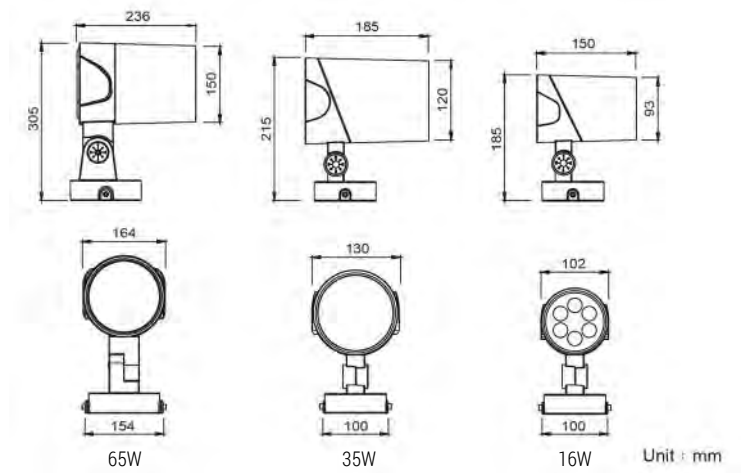

Website

65W

35W

16W

安裝方式 Installation method :

旋轉角度 Rotation angle :

光源 Light source	瓦數 Wattage	額定電壓 Voltage	色溫 CCT	光通量 Luminous flux	發光角度 Beam angle
LED	16W	AC110V/220V 60HZ	3000K / 4000K	≥ 1200 Lm	10°
	35W			≥ 3300 Lm / ≥ 2500 Lm	25° / 40°
	65W			≥ 4900 Lm	25° / 40° / 60°