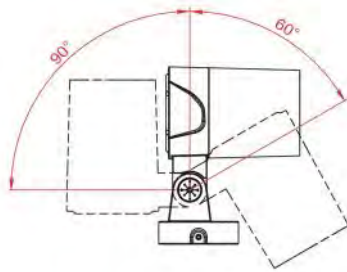

Website

65W

35W

16W

安裝方式 Installation method :

旋轉角度 Rotation angle :

光源 Light source	瓦數 Wattage	額定電壓 Voltage	色溫 CCT	光通量 Luminous flux	發光角度 Beam angle
LED	16W	AC110V/220V 60HZ	3000K / 4000K	≥ 1200 Lm	10°
	35W			≥ 3300 Lm / ≥ 2500 Lm	25° / 40°
	65W			≥ 4900 Lm	25° / 40° / 60°